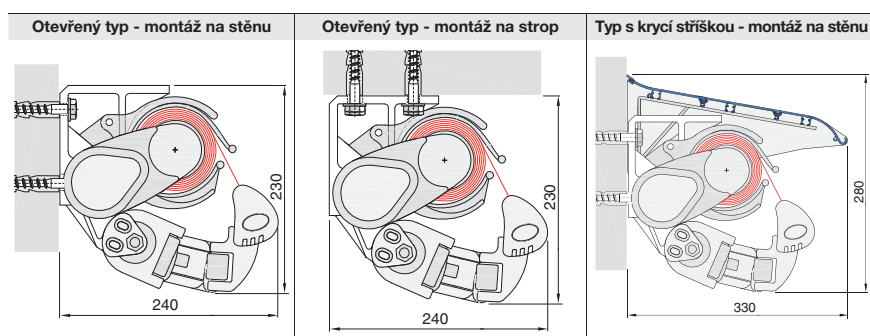

Provedení:

- typ otevřený - látka na hřídeli je bez horní ochranné krycí stříšky (Obr. 1)
- typ s krycí stříškou - látka na hřídeli je chráněna horní stříškou (Obr. 2)

Látka markýzy:

- výběr z velkého množství druhů a typů látek dle platného vzorníku CLIMAX
- dlouhá životnost, stálobarevnost, možnost potisku

Kotvení markýzy:

- otevřený typ - na stěnu, na strop
- typ s krycí stříškou - na stěnu

Ovládání ruční:

- klika s převodovkou

Ovládání motorické:

- elektromotor 230 V, ovládaný:
 - vypínačem
 - řídicí automatikou
 - dálkovým ovládáním

Volitelné doplňky:

- čidlo slunce - vítr - dešť, které markýzu automaticky stáhne při nepříznivých klimatických podmínkách

Způsoby kotvení

Technické údaje

Mezní rozměry			
Maximální šířka	Minimální výsuv	Maximální výsuv	Sklon
1100 cm	150 cm	300 cm	10° - 80°