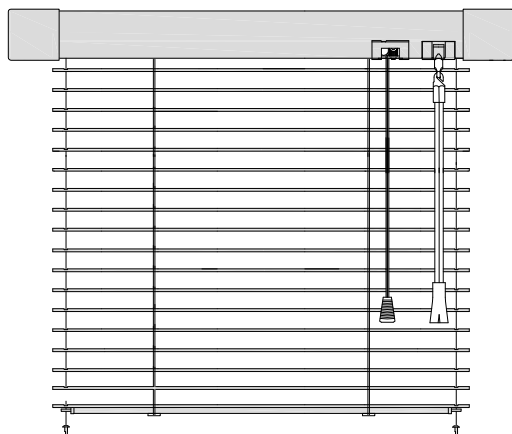

Vyobrazení výrobku

Žaluzie EKO s brzdou

provázek s brzdou a tyčka