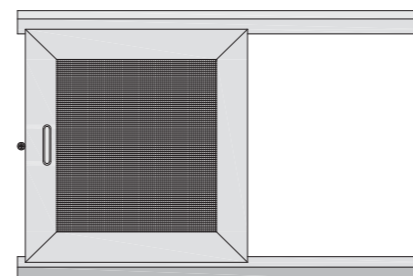

Sítě proti hmyzu - posuvné

pro různé varianty instalace
snadná manipulace
použitelné do otvorů šíře až 3,4 m

Vyrábíme Vaše sítě ...

Barvy profilů

- standardně v barvách
  - bílá, hnědá, pískově hnědá,
  antracitová, stříbrná
- za příplatek v ostatních barvách,
  RAL, nebo ve 12ti odstínech
  imitace dřeva (u lišt, nebo rámu
  sítě jen zlatý dub, nebo ořech)

Sítovina

Je vyrobena ze sklolaminátového
vlákna, které nepodléhá korozi
a dobře snáší teplotní rozdíly.
Za příplatek lze volit sítovinu
zesílenou, nebo protipylovou.

Technické údaje

Typ sítě	Mezní rozměry				
	Min. šířka [cm]	Min. výška [cm]	Max. šířka [cm]	Max. výška [cm]	Max. plocha [m²]
Posuvná v lištách	40	30	170	240	2,5
Posuvná v rámu R1	40	30	170	240	2,5
Posuvná v rámu R2	40	30	100	240	2,5

Základní charakteristika

POSUVNÁ SÍŤ v lištách

Křídlo se sítí je instalováno
mezi horní a spodní lištu.
Kolečka integrovaná do křídla sítě
zajišťují velmi hladký a tichý chod.