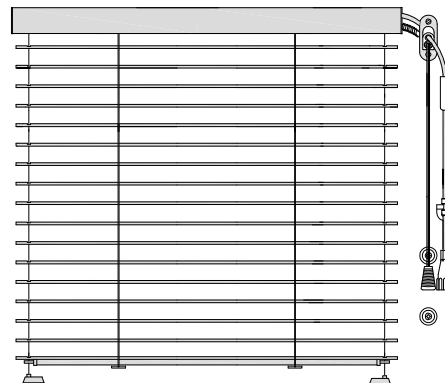

Žaluzie HARMONY - meziskelní

provázek a táhlo

Popis

Žaluzie:

- interiérové provedení - montáž na křídlo okna, na stěnu, do okenního výklenku
- meziskelní provedení - montáž mezi skla okna
- interiérové provedení do všech typů oken (mimo střešních)
- na výběr provedení domykací (celostínící) nebo nedomykatelné viz *Provedení žaluzie*
- možnost barevné kombinace lamel na jedné žaluzii
- možnost šikmého provedení
- boční vedení silon nebo ocelové lanko

Lamela:

- hliníková, šíře 25 nebo 16 mm
- výběr z více než 70 barevných odstínů včetně imitací dřeva či perforovaných lamel

Horní nosič:

- interiérové provedení - volitelně nosič překrytý RONDO lištou
- výběr z několika barevných odstínů

Technické údaje

Mezní rozměry				
Šířka lamely [mm]	Šířka [cm]		Výška [cm]	Maximální plocha [m ²]
	Minimální	Maximální	Maximální	
25	35	250	250	5
16	35	160	230	3,68

Provedení žaluzie

domykací

nedomykatelné