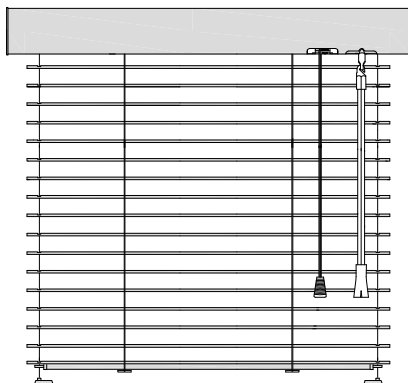

Vnitřní žaluzie
HARMONY

HARMONY

Žaluzie HARMONY nabízí kvalitní komponenty za příznivou cenu.
Lamely lze sladit s 11ti barvami nosičů.

Tato žaluzie je vhodná jak pro privátní účely,
tak pro velké objektové zakázky.

Vyrábíme Vaše žaluzie ...

CLIMAX 

t o n e j l e p š í p o d s l u n c e m

Vyobrazení výrobku

Žaluzie HARMONY - interiérová

provázek s brzdou a tyčka

Žaluzie HARMONY - interiérová s RONDO lištou

provázek s brzdou a tyčka

Žaluzie HARMONY - meziskelní

provázek a táhlo

Popis

Žaluzie:

- interiérové provedení - montáž na křídlo okna, na stěnu, do okenního výklenku
- meziskelní provedení - montáž mezi skla okna
- interiérové provedení do všech typů oken (mimo střešních)
- na výběr provedení domykací (celostínící) nebo nedomykatelné viz *Provedení žaluzie*
- možnost barevné kombinace lamel na jedné žaluzii
- možnost šikmého provedení
- boční vedení silon nebo ocelové lanko

Lamela:

- hliníková, šíře 25 nebo 16 mm
- výběr z více než 70 barevných odstínů včetně imitací dřeva či perforovaných lamel

Horní nosič:

- interiérové provedení - volitelně nosič překrytý RONDO lištou
- výběr z několika barevných odstínů