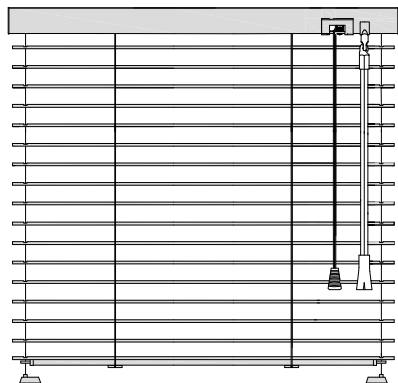

Vyobrazení výrobku

Žaluzie HARMONY - interiérová

provázek s brzdou a tyčka