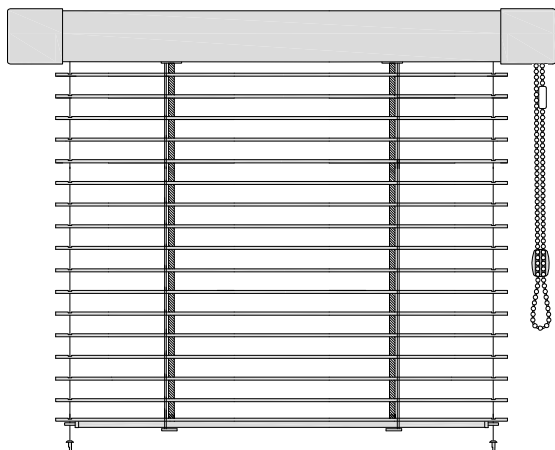

**IDK**

Žaluzie IDK představuje základní typ interiérové žaluzie s širokou horní krycí lištou.

Ovládá se řetízkem. Zvolit lze i provedení s brzdou, která fixuje polohu žaluzie ve zvolené výšce bez použití držáku řetízku.

## Vyobrazení výrobku

Žaluzie IDK

Žaluzie IDK s RONDO lištou

### Lamela:

- hliníková šíře 25 nebo 16 mm
- výběr z více než 70 barevných odstínů včetně imitací dřeva