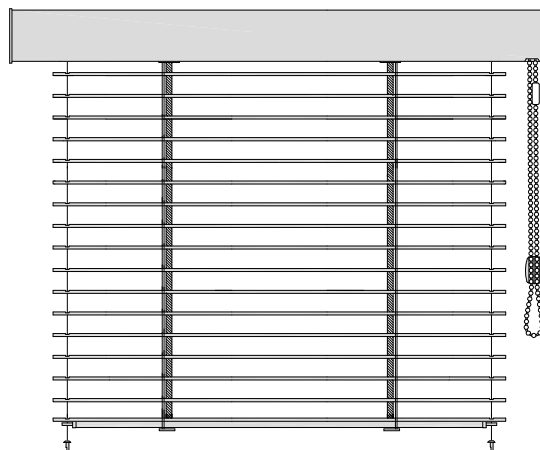

Žaluzie IDK s RONDO lištou

Popis

Žaluzie:

- montáž na křídlo okna
- vhodná do všech typů oken (mimo střešních)
- na výběr provedení domykací (celostínící) nebo nedomykatelné viz *Provedení žaluzie*
- fixace žaluzie vodičím lankem
- volitelně s brzdou*
- nelze v šikmém provedení

Lamela:

- hliníková šíře 25 nebo 16 mm
- výběr z více než 70 barevných odstínů včetně imitací dřeva

Ovládání ruční:

- řetízek

Ostatní komponenty:

- barevně sladěny s horním nosičem a lamelou

Horní nosič:

- volitelně RONDO lišta
- výběr z několika barev včetně imitací dřeva
- do vlhkého prostředí možno použít hliníkový nosič (pouze v bílé barvě)

* brzda fixuje polohu žaluzie ve zvolené výšce bez nutnosti použití držáku řetízku

Technické údaje

Mezní rozměry				
Šířka lamely [mm]	Šířka [cm]		Výška [cm]	Maximální plocha [m²]
	Minimální	Maximální	Maximální	
25	35	220	240	5,28
16	35	160	230	3,68