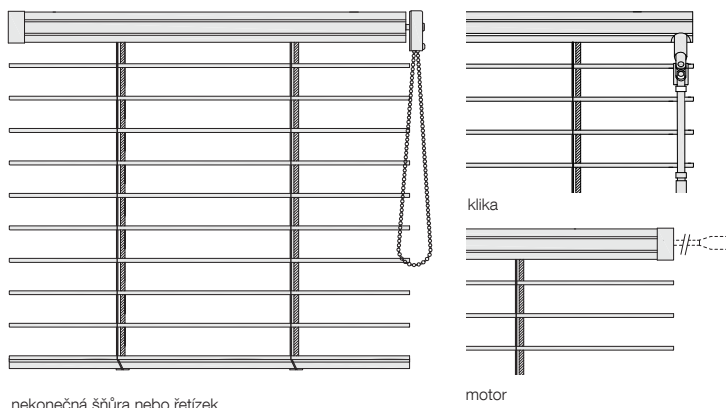

INT

Žaluzie INT jsou zkonstruovány tak, aby byly schopné zastínit větší plochy v interiéru. Jedná se o žaluzie s šířkou lamely 35 nebo 50 mm.

Vyímají se na velkých prosklených plochách, a s ohledem na jejich provedení jsou vhodné i jako dělicí prvek prostoru. Ovládání je možno řešit třemi způsoby: řetízkem, klikou nebo motorem.

Vyrábíme Vaše žaluzie ...

CLIMAX 

t o n e j l e p š í p o d s l u n c e m

Vyobrazení výrobku

Žaluzie INT-35, INT-50

nekonečná šňůra nebo řetěz

motor

Žaluzie INT-50 H

motor

klika

Popis

Žaluzie:

- montáž na stěnu, strop, do okenního výklenku
- ideální pro zastínění větších ploch
- nelze v šikmém provedení

Horní nosič:

- **INT-35, INT-50:** rozměr 40 x 40 mm
- **INT-50 H:** rozměr 56 x 58 mm, větší horní profil umožňuje zvolit větší rozměry žaluzie
- u INT-50 H je možno nosič překrýt povrchově upraveným krycím plechem

Lamela:

- hliníková, šíře 35 nebo 50 mm
- výběr z mnoha barevných odstínů, u lamely šíře 50 mm, i v imitaci dřeva

Ovládání ruční:

- klika,
- nekonečná šňůra nebo řetěz (*pouze INT-35, INT-50*)

Ovládání motorické: