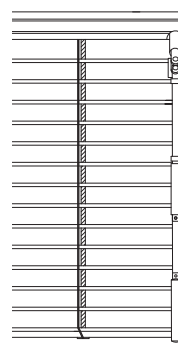

motor

klika

Popis

Žaluzie:

- montáž na stěnu, strop, do okenního výklenku
- ideální pro zastínění větších ploch
- nelze v šikmém provedení

Horní nosič:

- **INT-35, INT-50:** rozměr 40 x 40 mm
- **INT-50 H:** rozměr 56 x 58 mm, větší horní profil umožňuje zvolit větší rozměry žaluzie
- u INT-50 H je možno nosič překrýt povrchově upraveným krycím plechem

Lamela:

- hliníková, šíře 35 nebo 50 mm
- výběr z mnoha barevných odstínů, u lamely šíře 50 mm, i v imitaci dřeva

Ovládání ruční:

- klika,
- nekonečná šňůra nebo řetěz (*pouze INT-35, INT-50*)

Ovládání motorické:

- elektromotor 230 V, ovládaný vypínačem, řídicí automatikou nebo dálkovým ovládním

Technické údaje

Typ žaluzie	Mezní rozměry				
	Šířka lamely [mm]	Šířka [cm]		Výška [cm]	Maximální plocha [m ²]
		Minimální	Maximální	Maximální	
INT-50 - šňůra / řetěz / klika	50	50	350	300	7
INT-50 - motor		60			
INT-35 - šňůra / řetěz / klika	35	50	250	-	5
INT-35 - motor		60			
INT-50 H - klika	50	50	350	400	8
INT-50 H - motor					9

klika v klidové poloze

klika v manipulační poloze

Typ žaluzie	Výška stažené žaluzie (nábalu)				
	při výšce žaluzie 100 cm	při výšce žaluzie 150 cm	při výšce žaluzie 200 cm	při výšce žaluzie 300 cm	při výšce žaluzie 400 cm
INT-35	8 cm	9 cm	10 cm	12 cm	-
INT-50	9,5 cm	11 cm	12 cm	15 cm	-
INT-50 H	13,5 cm	16 cm	17 cm	20 cm	22 cm