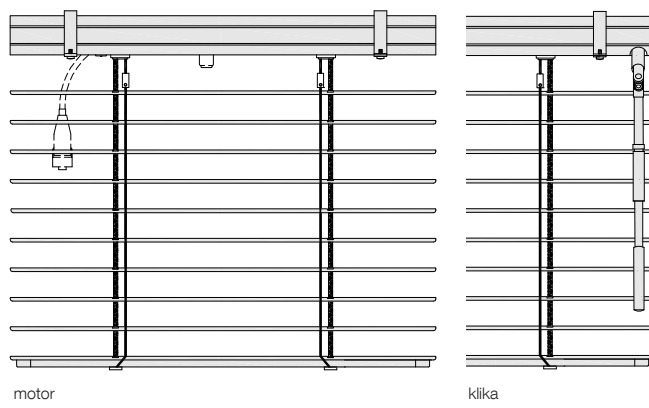

INT

Žaluzie INT jsou zkonstruovány tak, aby byly schopné zastínit větší plochy v interiéru. Jedná se o žaluzie s šířkou lamely 35 nebo 50 mm.

Vyímají se na velkých prosklených plochách, a s ohledem na jejich provedení jsou vhodné i jako dělicí prvek prostoru. Ovládání je možno řešit třemi způsoby: řetízkem, klikou nebo motorem.

Vyrábíme Vaše žaluzie ...

CLIMAX 

t o n e j l e p š í p o d s l u n c e m

Vyobrazení výrobku

Žaluzie INT-35, INT-50

nekonečná šňůra nebo řetěz

motor

Žaluzie INT-50 H

motor

klika

Popis

Žaluzie:

- montáž na stěnu, strop, do okenního výklenku
- ideální pro zastínění větších ploch
- nelze v šikmém provedení

Horní nosič:

- **INT-35, INT-50:** rozměr 40 x 40 mm
- **INT-50 H:** rozměr 56 x 58 mm, větší horní profil umožňuje zvolit větší rozměry žaluzie
- u INT-50 H je možno nosič překrýt povrchově upraveným krycím plechem

Lamela:

- hliníková, šíře 35 nebo 50 mm
- výběr z mnoha barevných odstínů, u lamely šíře 50 mm, i v imitaci dřeva

Ovládání ruční:

- klika,
- nekonečná šňůra nebo řetěz (*pouze INT-35, INT-50*)

Ovládání motorické: