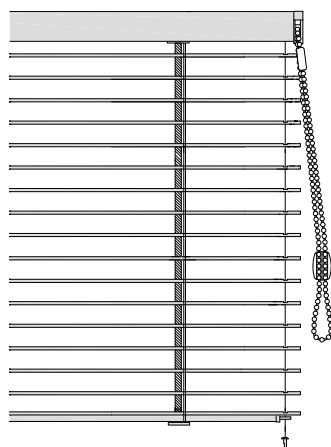

## MAX 25

Žaluzie MAX 25 představuje z pohledu designu a funkčnosti špičku v nabídce žaluzií s širokou krycí lištou.

Krycí lišta je v tomto případě zaoblena a opatřena pouze malými bočními krytkami.

Žaluzii lze dodat i s motorickým pohonem.

## Vyobrazení výrobku

### Žaluzie MAX 25

RONDO lišta

bez RONDO lišty

### Lamela:

- hliníková, šíře 25 nebo 16 mm
- výběr z více než 70 barevných odstínů včetně imitací dřeva či perforovaných lamel