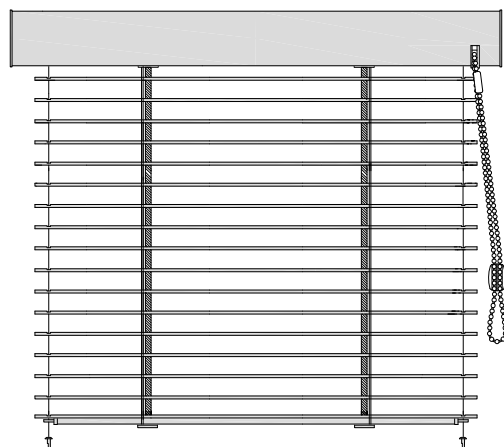

## MAX 25

Žaluzie MAX 25 představuje z pohledu designu a funkčnosti špičku v nabídce žaluzií s širokou krycí lištou.

Krycí lišta je v tomto případě zaoblena a opatřena pouze malými bočními krytkami.

Žaluzii lze dodat i s motorickým pohonem.

### Žaluzie MAX 25

RONDO lišta

bez RONDO lišty

### Lamela:

- hliníková, šíře 25 nebo 16 mm
- výběr z více než 70 barevných odstínů včetně imitací dřeva či perforovaných lamel