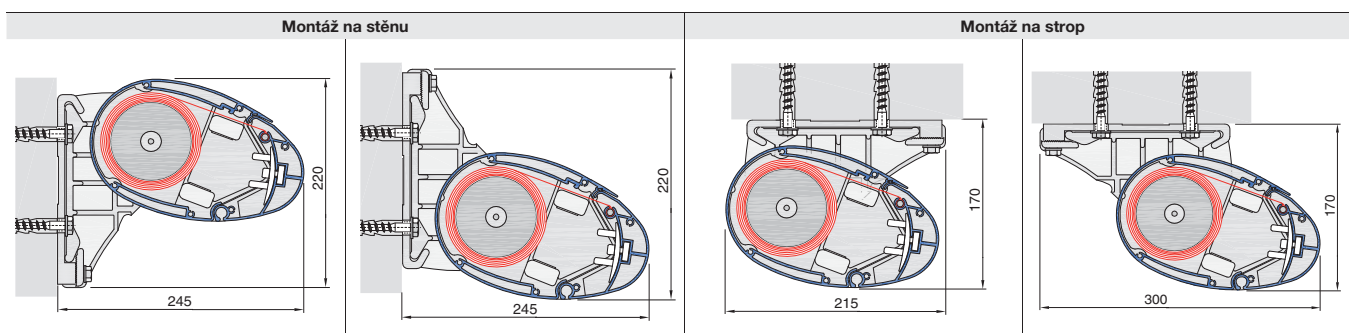

Zakrytování:

- kazeta o rozměrech 213 x 132 mm, ve které je látka při stažení markýzy dokonale chráněna před vlivou počasí (Obr. 2)

Kotvení markýzy:

- na stěnu, na strop

Látka markýzy:

- výběr z velkého množství druhů a typů látek dle platného vzorníku CLIMAX
- dlouhá životnost, stálobarevnost, možnost potisku

Technické údaje

Mezní rozměry				
	Maximální šířka	Minimální výsuv	Maximální výsuv	Sklon (dle montáže)
Typ markýzy				
SCRIGNO	500 cm	150 cm	300 cm	8° - 55°

Způsoby kotvení

Obchodní partner: