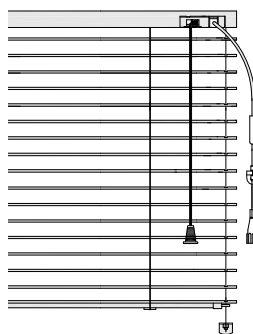

## Vyobrazení výrobku

Žaluzie SUPER  
meziskelní provedení

táhlo a provázek

Žaluzie SUPER  
interiérové provedení

tyčka a provázek s brzdou

Žaluzie SUPER  
interiérové provedení

táhlo a provázek s brzdou,  
čelní vývod