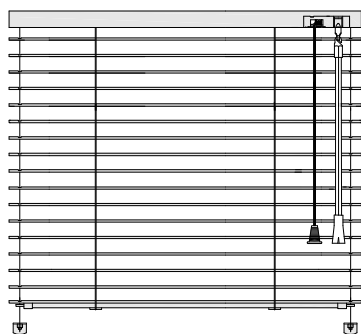

Žaluzie SUPER
interiérové provedení

tyčka a provázek s brzdou